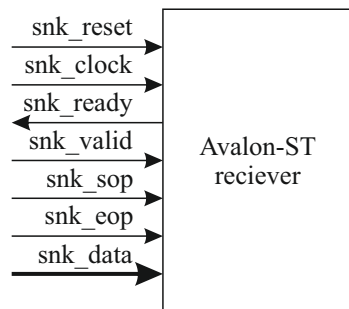

clock domain Avalon-ST snk

запись
в память

clock domain Avalon-ST src

чтение из
памяти

счет
считываемых
данных;
счёт адреса;
индексация массива
при сортировке;

счет
записанных
данных;
счёт адреса

машина управления
режимами
и сортировка

управление
тактовой
частотой в
домене snk
*опционально