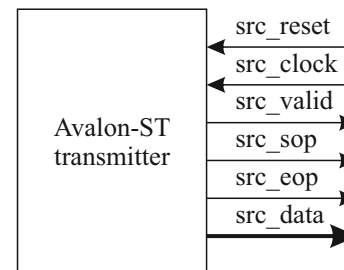

clock domain Avalon-ST snk

запись
в память

clock domain Avalon-ST src

чтение из
памяти

счет
считываемых
данных;
счёт адреса;
индексация массива
при сортировке;

счет
записанных
данных;
счёт адреса

машина управления
режимами
и сортировка

управление
тактовой
частотой в
домене snk
*опционально